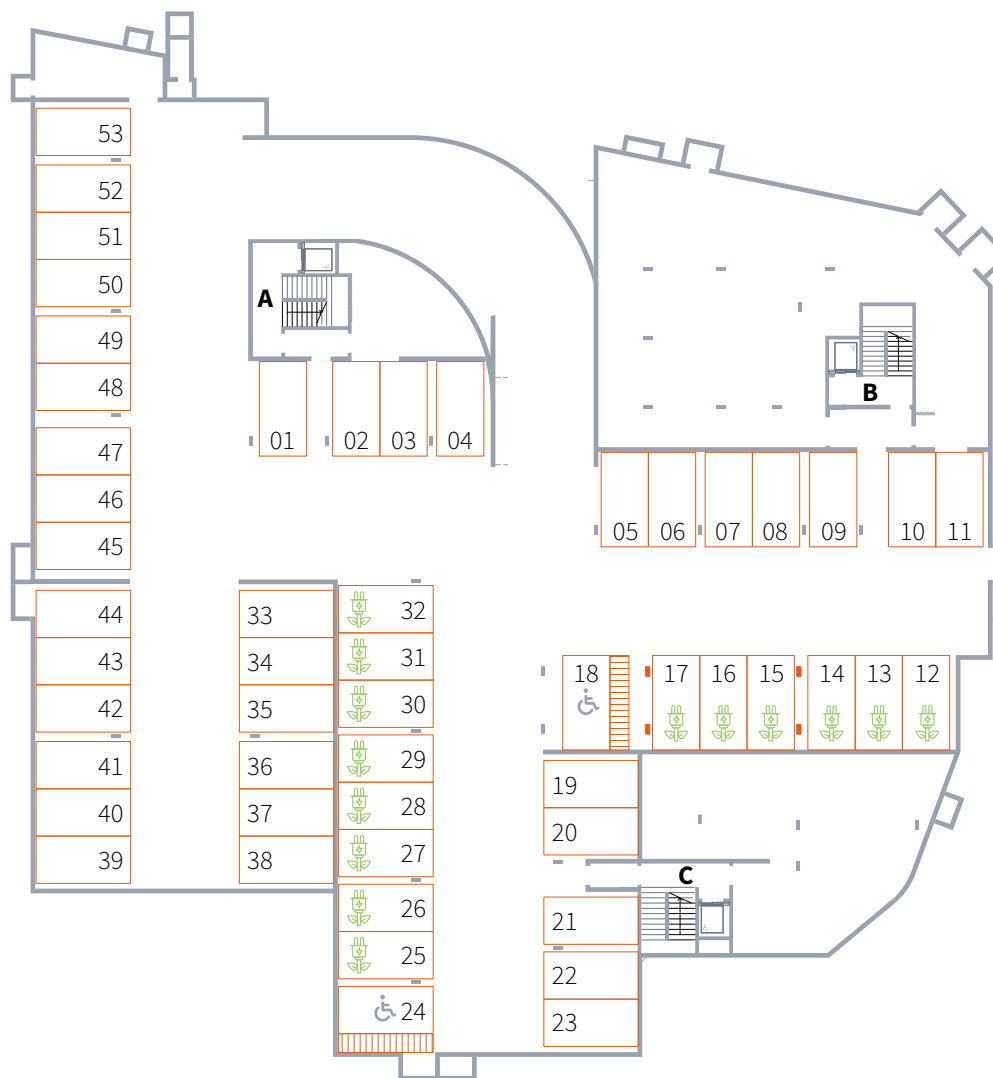

Piano -1
Posteggi

 Colonnina per ricarica elettrica

Posteggi standard: 140.-/mese

Posteggi con colonnina elettrica: 175.-/mese

Piano -2
Posteggi

Posteggi standard: 140.-/mese
Posteggi con colonnina elettrica: 175.-/mese