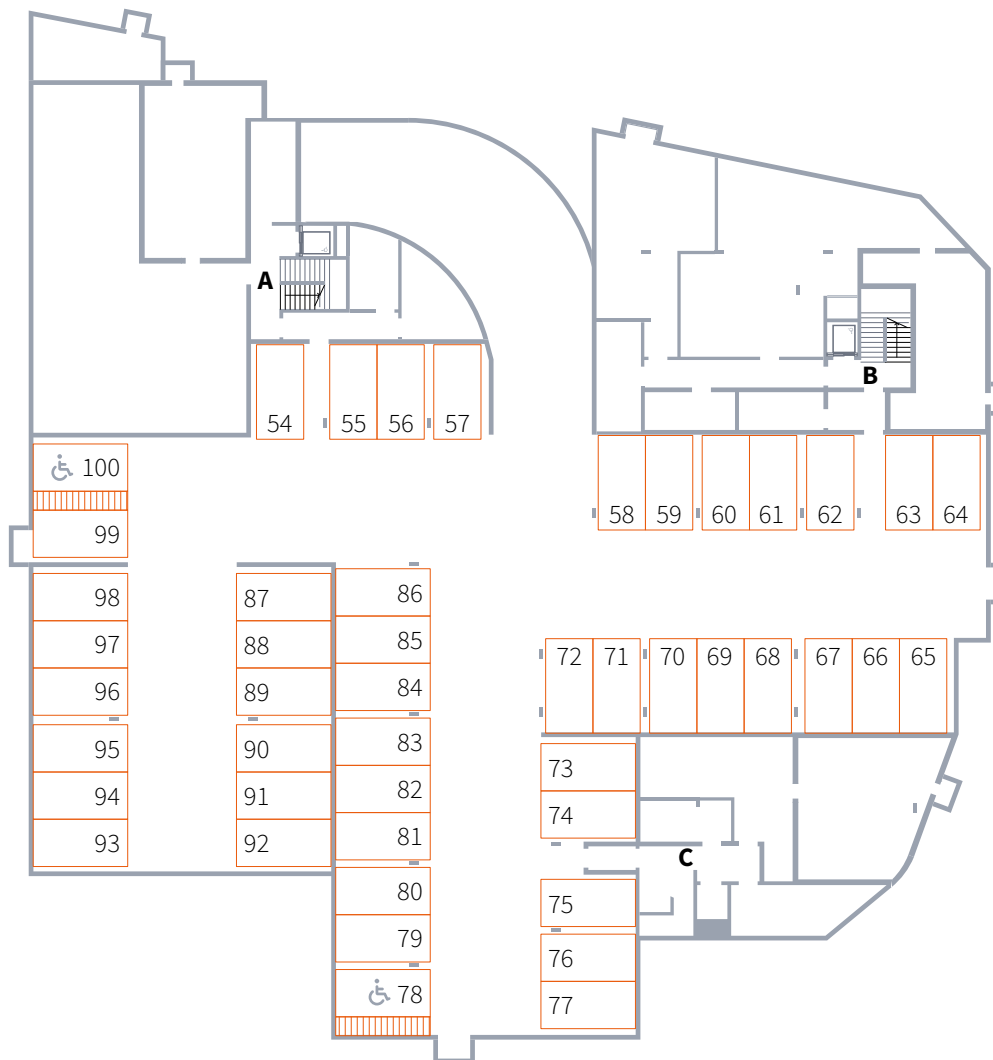

Piano -1
Posteggi

 Colonnina per ricarica elettrica

Posteggi standard: 140.-/mese

Posteggi con colonnina elettrica: 175.-/mese

Piano -2
Posteggi

Posteggi standard: 140.-/mese
Posteggi con colonnina elettrica: 175.-/mese